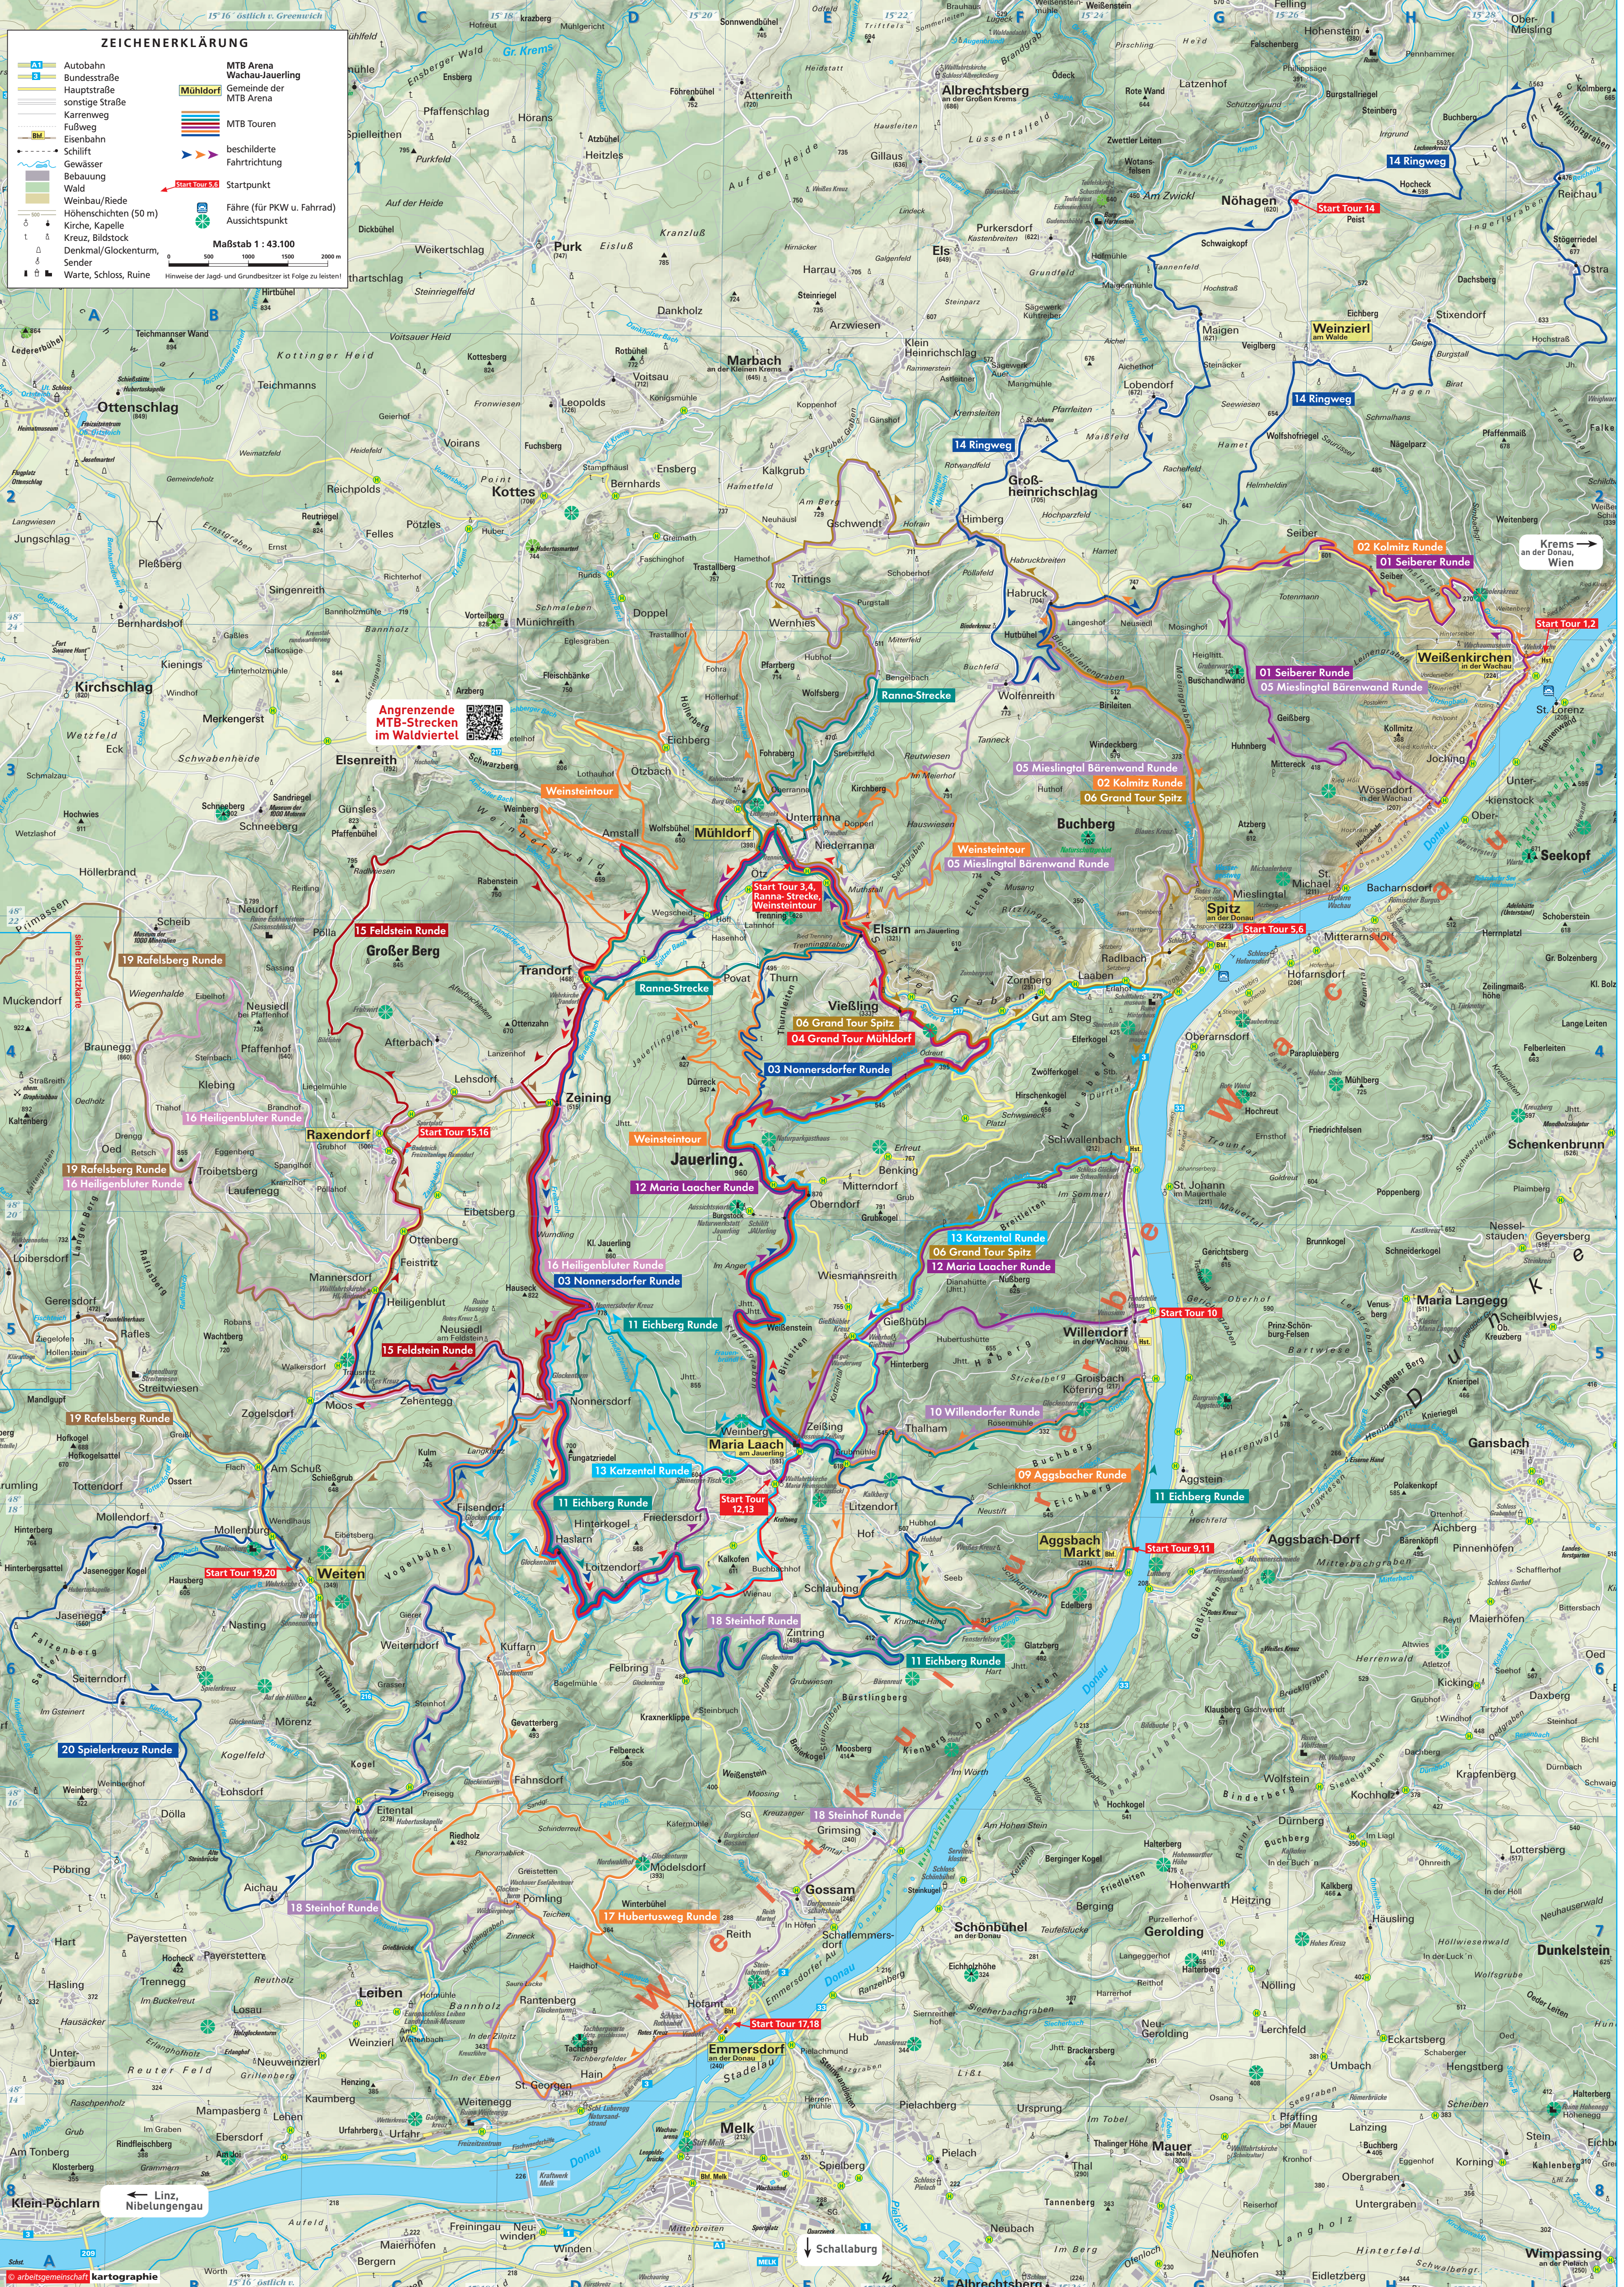

ZEICHENERKLÄRUNG

	Autobahn		MTB Arena Wachau-Jauerling
	Bundesstraße		Mühdorf
	Hauptstraße		MTB Touren
	sonstige Straße		beschilderte Fahrtrichtung
	Karrenweg		Startpunkt
	Fußweg		Fähre (für PKW u. Fahrrad)
	Eisenbahn		Aussichtspunkt
	Schilf		
	Gewässer		
	Bebauung		
	Wald		
	Weinbau/Riede		
	Höhenschichten (50 m)		
	Kirche, Kapelle		
	Kreuz, Bildstock		
	Denkmal/Glockenturm		
	Sender		
	Warte, Schloss, Ruine		

Maßstab 1 : 43.100

Hinweise der Jagd- und Grundbesitzer ist Folge zu leisten!

Angrenzende MTB-Strecken im Waldviertel

Krems an der Donau, Wien